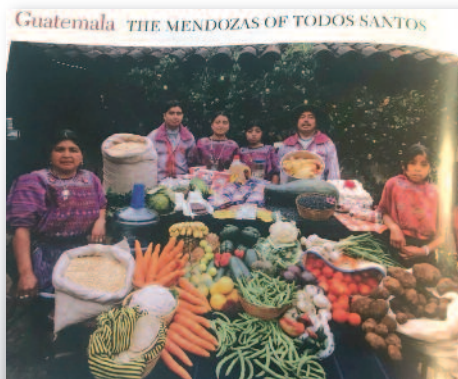

Im Anschluss gemütlicher Ausklang -  
Kostproben vom Naturkostladen „LA NATURA“

Marktgemeinde Böheimkirchen

# Themenausstellung

...im Alten Festsaal!  
Böheimkirchen, Neustiftgasse

Klimabündnis  
Gemeinde

14. Februar bis 14. März 2019

Fotos: Peter Menzel

## GEO-Fotoschau

# „Ernährung auf der Welt“

Eine Lebensmittel-Reise durch die Völker der Welt - mit fachlicher Führung.  
Welchen Fußabdruck hinterlassen unsere Lebensmittel? Anschauungsbeispiele aus den unterschiedlichsten Nationen der Welt.